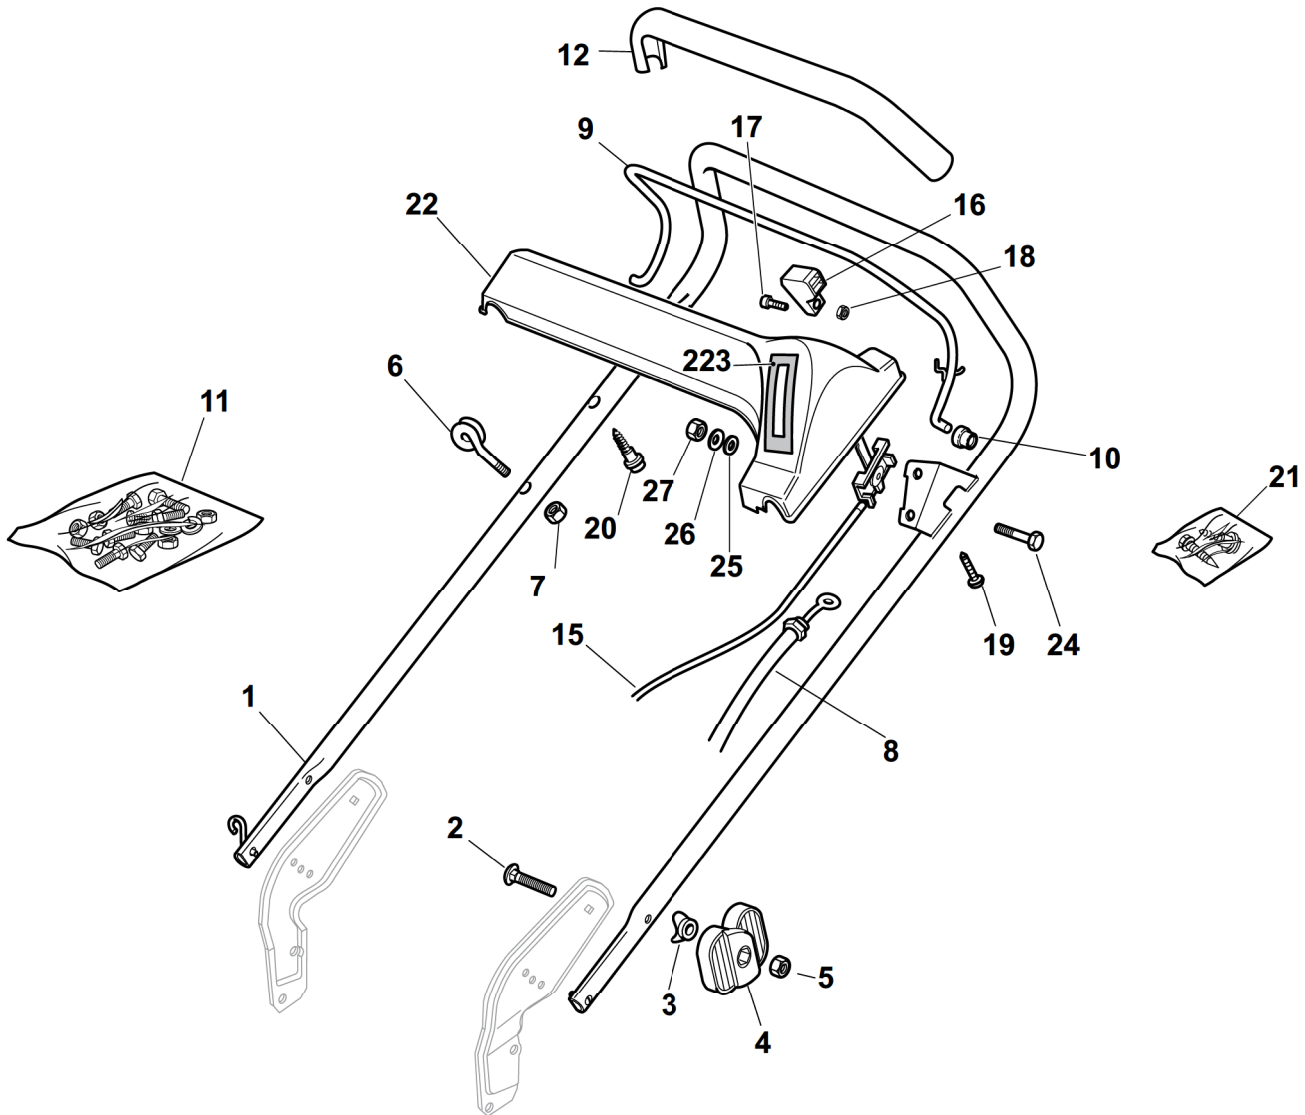

# PAN 504

2009
<b>51_005</b>
1 / 1

POS.	CODE	Q.TY	DESCRIZIONE	DESCRIPTION	DESCRIPTION	BESCHREIBUNG	REMARKS
1	12291000/0	1	Dado	Nut	Ecrou	Mutter	
2	12581500/0	1	Grower	Grower	Grower	Federring	
3	22171005/0	1	Distanziale	Spacer	Entretoise	Distanzring	
4	12521360/0	1	Rosetta	Washer	Rondelle	Scheibe	
5	12508100/0	1	Rosetta Elastica	Spring Washer	Rondelle Elastique	Elastische Scheibe	
6	81007279/1	1	Leva, Acceleratore	Lever, Throttle	Levier, Accelérateur	Hebel, Beshleuniger	(B&S 625-675-700 Series - Honda - Ggp 140-160-196 cc)
6	81007220/0	1	Leva, Acceleratore	Lever, Throttle	Levier, Accelérateur	Hebel, Beshleuniger	(B&S 450-500 Series - Ggp 150 cc)
7	81007080/0	1	Cavo Acceleratore	Throttle Cable	Cable, Accelérateur	Gashebel Kabel	
8	12815000/0	1	Vite	Screw	Vis	Schraube	
9	14356703/0	1	Etichetta	Label	Etiquette	Etikette	(B&S)
9	114356905/0	1	Etichetta	Label	Etiquette	Etikette	(B&S 700 series DOV)
9	14356702/0	1	Etichetta	Label	Etiquette	Etikette	(GGP)
9	114364264/0	1	Etichetta	Label	Etiquette	Etikette	AVS (GGP 160-196)
9	14356702/0	1	Etichetta	Label	Etiquette	Etikette	(Honda)
9	114356905/0	1	Etichetta	Label	Etiquette	Etikette	(Honda GCV 160-190 Autochoke)