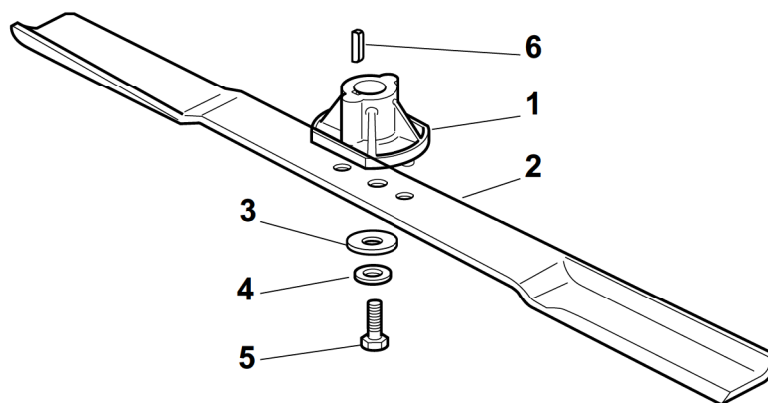

# PAN 504

2009

51\_007

1 / 2

POS.	CODE	Q.TY	DESCRIZIONE	DESCRIPTION	DESCRIPTION	BESCHREIBUNG	REMARKS
1	12154510/0	2	Dado	Nut	Ecrou	Mutter	
2	22820071/0	2	Puntale	Cap	Bouchon	Gummistopfen	
3	12789450/0	2	Vite	Screw	Vis	Schraube	
4	322498105/1	2	Manico	Handle	Mancheron	Holm	
5	381003805/0	1	Molla Guida	Spring	Ressort	Feder	
6	22680012/0	2	Rosetta	Washer	Rondelle	Scheibe	
7	22399821/0	2	Manopolina	Knob	Poignée	Griff	
8	12293200/0	2	Dado	Nut	Ecrou	Mutter	
9	322820072/1	2	Tappo	Cap	Bouchon	Stopfen	
10	22192003/0	1	Fermacavo	Fairlead	Fixation Cable	Kabelbefestigung	

# PAN 504

2009

51\_008

1 / 1

POS.	CODE	Q.TY	DESCRIZIONE	DESCRIPTION	DESCRIPTION	BESCHREIBUNG	REMARKS
1	22463012/2	1	Mozzo, Albero Motore Ø 22.2	Hub, Crankshaft Ø 22.2	Moyeu, Arbre Moteur Ø 22.2	Halter, Motorwelle Ø 22.2	
1	122463020/1	1	Mozzo, Albero Motore Ø 25	Hub, Crankshaft Ø 25	Moyeu, Arbre Moteur Ø 25	Halter, Motorwelle Ø 25	
2	81004366/2	1	Coltello Standard	Blade Standard	Lame Standard	Messer Standard	
3	22160400/0	1	Disco Elastico	Elastic Washer	Rondelle Elastique	Elastischescheibe	
4	12523080/0	1	Rosetta	Washer	Rondelle	Scheibe	
5	12735698/0	1	Vite	Screw	Vis	Schraube	
6	12139100/0	1	Linguetta, Albero Motore Ø 22.2	Feather, Crankshaft Ø 22.2	Clavette, Arbre Moteur Ø 22.2	Keil, Motorwelle Ø 22.2	
6	12139150/0	1	Linguetta, Albero Motore Ø 25	Feather, Crankshaft Ø 25	Clavette, Arbre Moteur Ø 25	Keil, Motorwelle Ø 25	