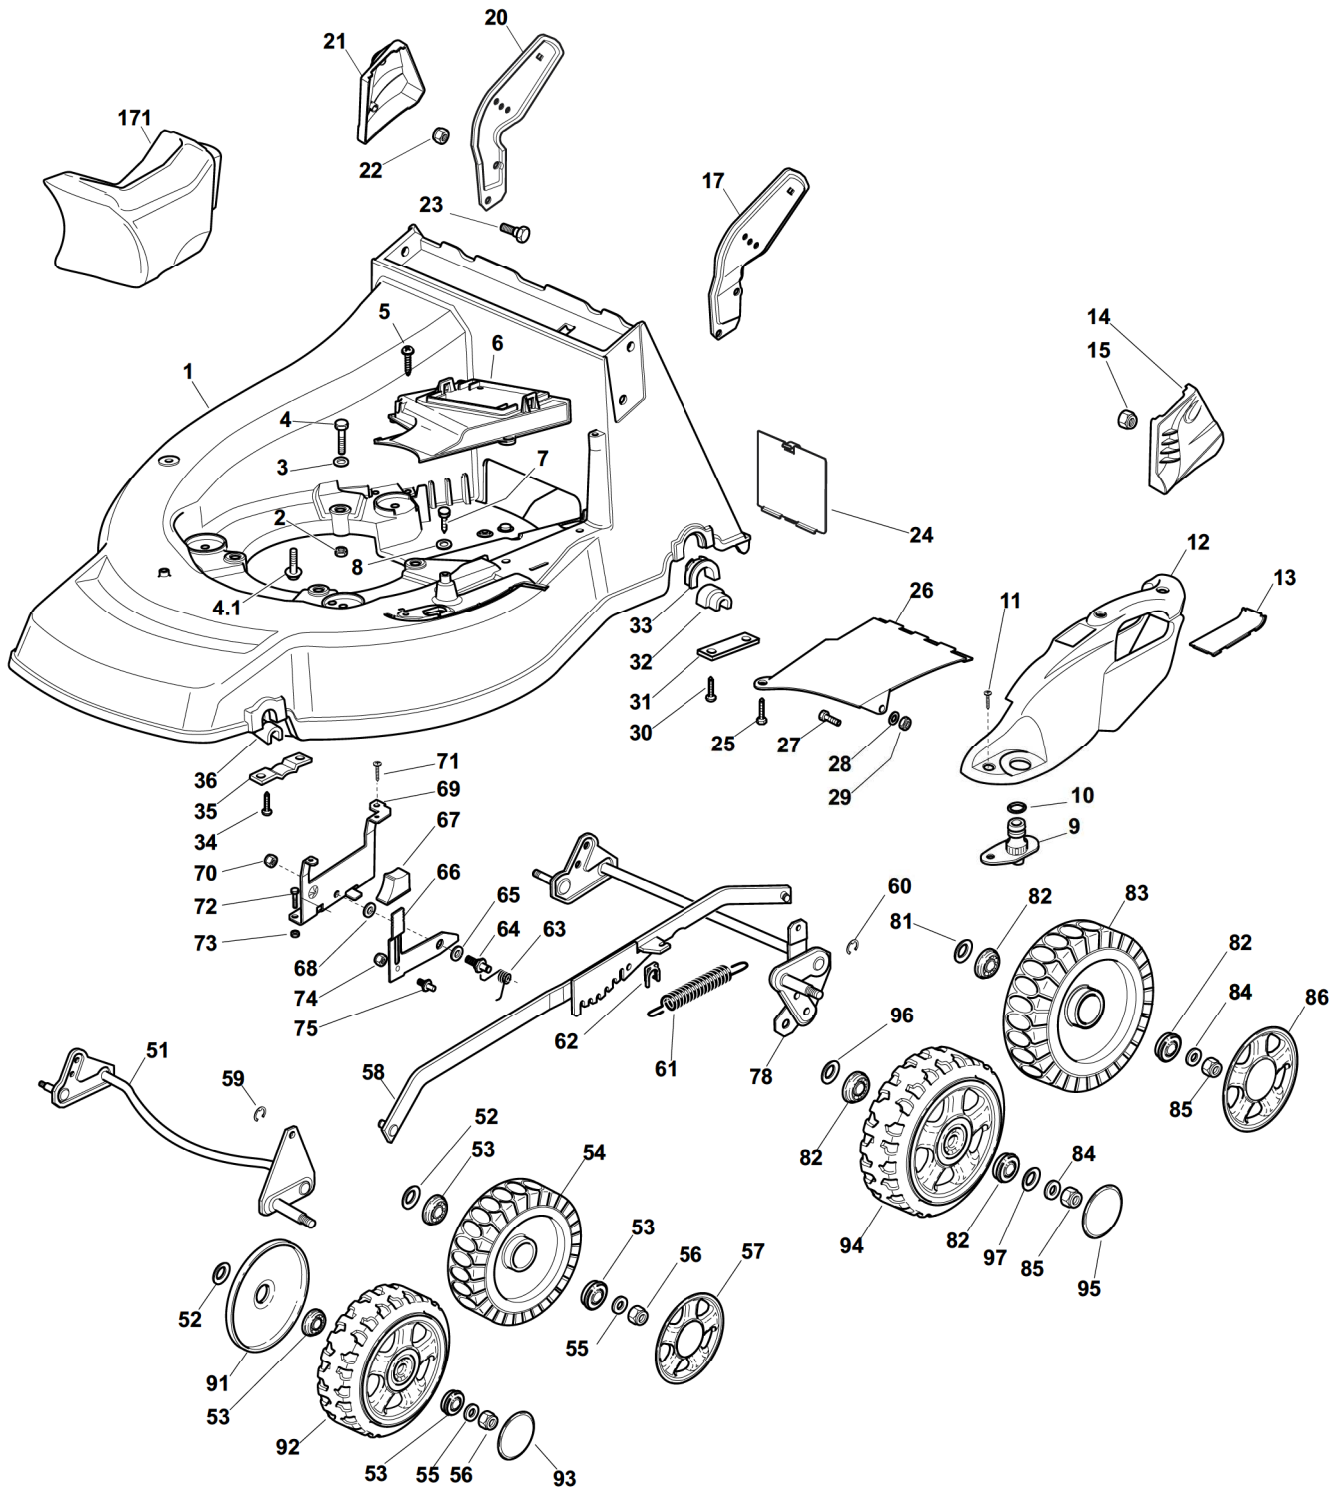

# PAN 504

2009

51\_001

1 / 3

POS.	CODE	Q.TY	DESCRIZIONE	DESCRIPTION	DESCRIPTION	BESCHREIBUNG	REMARKS
1	81003500/0	1	Chassis Rosso	Deck Red	Châssis Rouge	Gehäuse Rot	
2	12155000/0	3	Dado	Nut	Ecrou	Mutter	
3	12521350/0	3	Rosetta	Washer	Rondelle	Scheibe	
4	12691800/0	2	Vite	Screw	Vis	Schraube	(B&S)
4	12692080/0	1	Vite	Screw	Vis	Schraube	(B&S)
4	12691900/0	3	Vite	Screw	Vis	Schraube	(GGP)