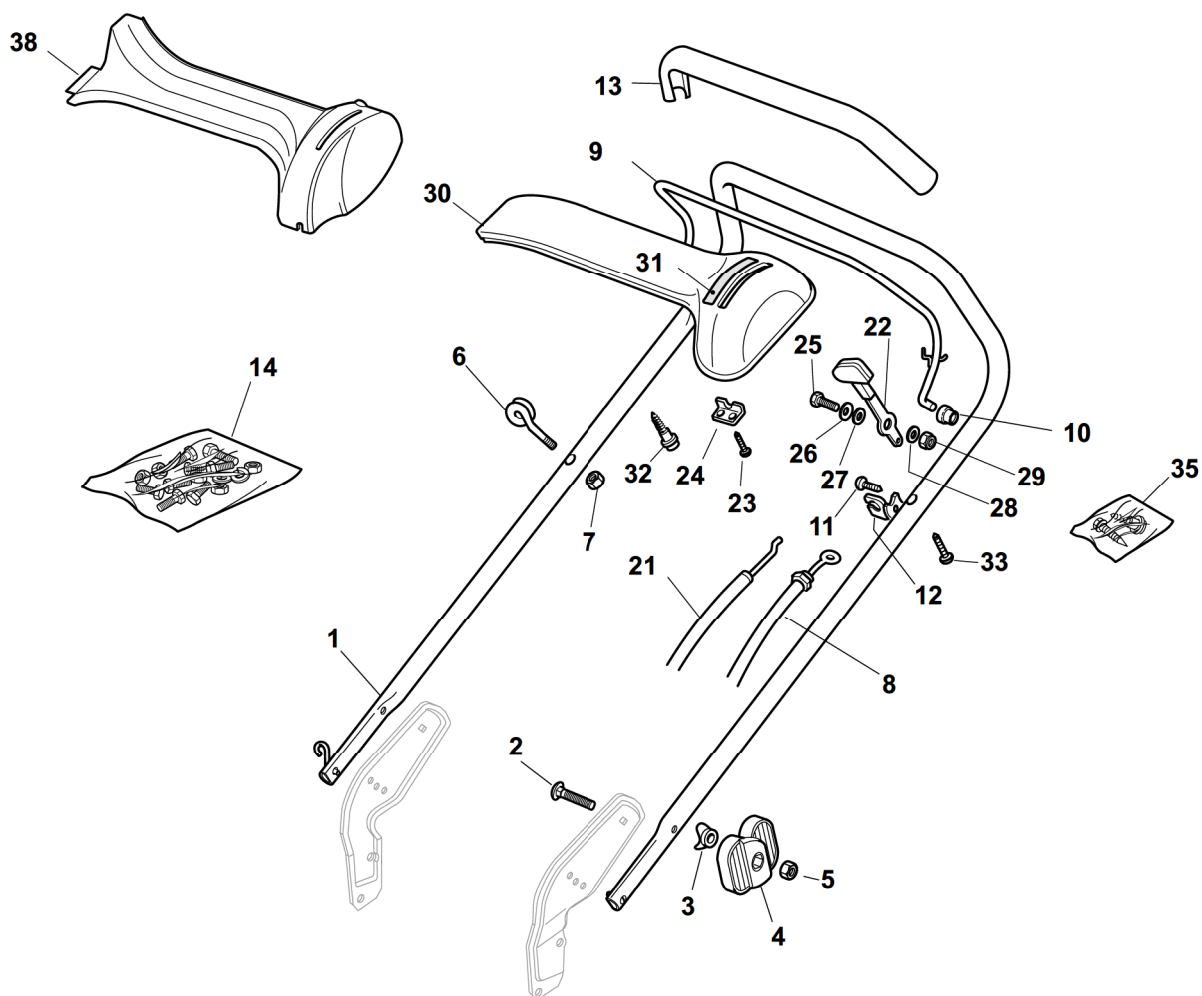

POS.	CODE	Q.TY	DESCRIZIONE	DESCRIPTION	DESCRIPTION	BESCHREIBUNG	REMARKS
1	22207223/0	1	Flangia	Flange	Bride	Flansch	
2	22524329/0	3	Perno	Pin	Pivot	Bolzen	
3	22672201/0	3	Rosetta	Washer	Rondelle	Scheibe	
4	12729601/1	1	Vite	Screw	Vis	Schraube	
5	22450445/0	1	Molla	Spring	Ressort	Feder	
6	22250012/0	3	Gommino	Grommet	Caoutchouc	Gummi	
7	22671651/0	3	Rosetta	Washer	Rondelle	Scheibe	
8	12521350/0	3	Rosetta	Washer	Rondelle	Scheibe	
9	12155000/0	3	Dado	Nut	Ecrou	Mutter	

# PAN 504

2009

51\_003

1 / 1

POS.	CODE	Q.TY	DESCRIZIONE	DESCRIPTION	DESCRIPTION	BESCHREIBUNG	REMARKS
1	112735420/0	4	Vite	Screw	Vis	Schraube	
2	22226050/0	1	Mascherina, Nero	Mask, Black	Mesque, Noir	Maske, Schwarz	
3	322226112/1	1	Mascherina, Grigio	Mask, Grey	Mesque, Gris	Maske, Grau	