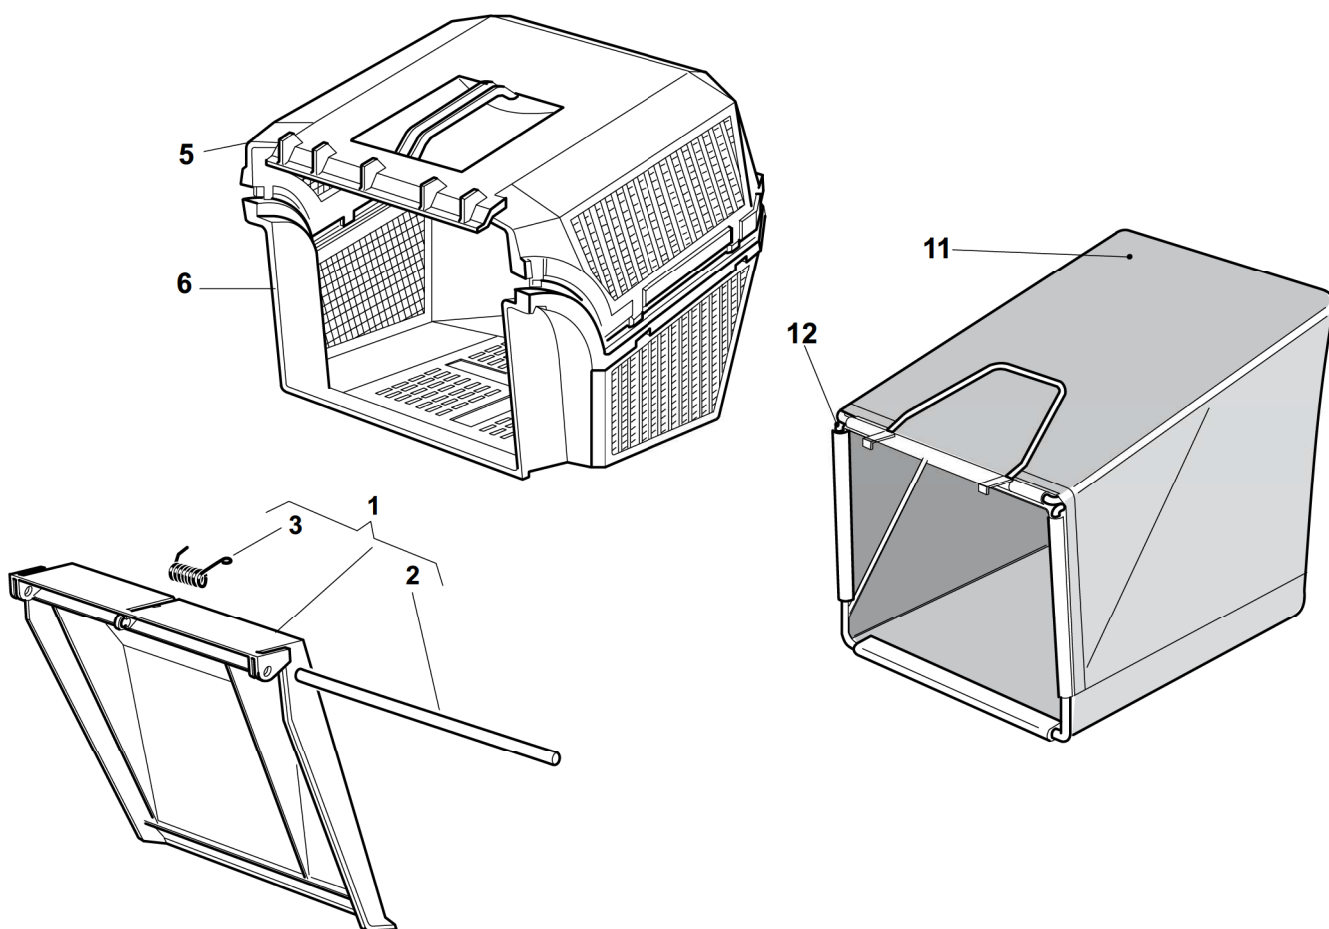

PAN 504

2009
51_009
1 / 1

POS.	CODE	Q.TY	DESCRIZIONE	DESCRIPTION	DESCRIPTION	BESCHREIBUNG	REMARKS
1	381008044/0	1	Parasassi	Stone-Guard	Pare-Pierres	Prallblech	
2	22517856/1	1	Perno	Pin	Pivot	Bolzen	
3	22450270/0	1	Molla	Spring	Ressort	Feder	
5	22486065/0	1	Sacco, Parte Sup	Grass-Box, Upper	Sac, Partie Superieure	Korb, Oberteil	
6	22486064/0	1	Sacco, Parte Inf	Grass-Box, Lower	Sac, Partie Inferieure	Korb, Unterteil	
11	81002124/1	1	Sacco, Tela	Box, Fabric	Sac, Toile	Sack, Tuck	
12	81006430/0	1	Telaio Sacco	Chassis Box	Châssis Bac	Rahmen Sack