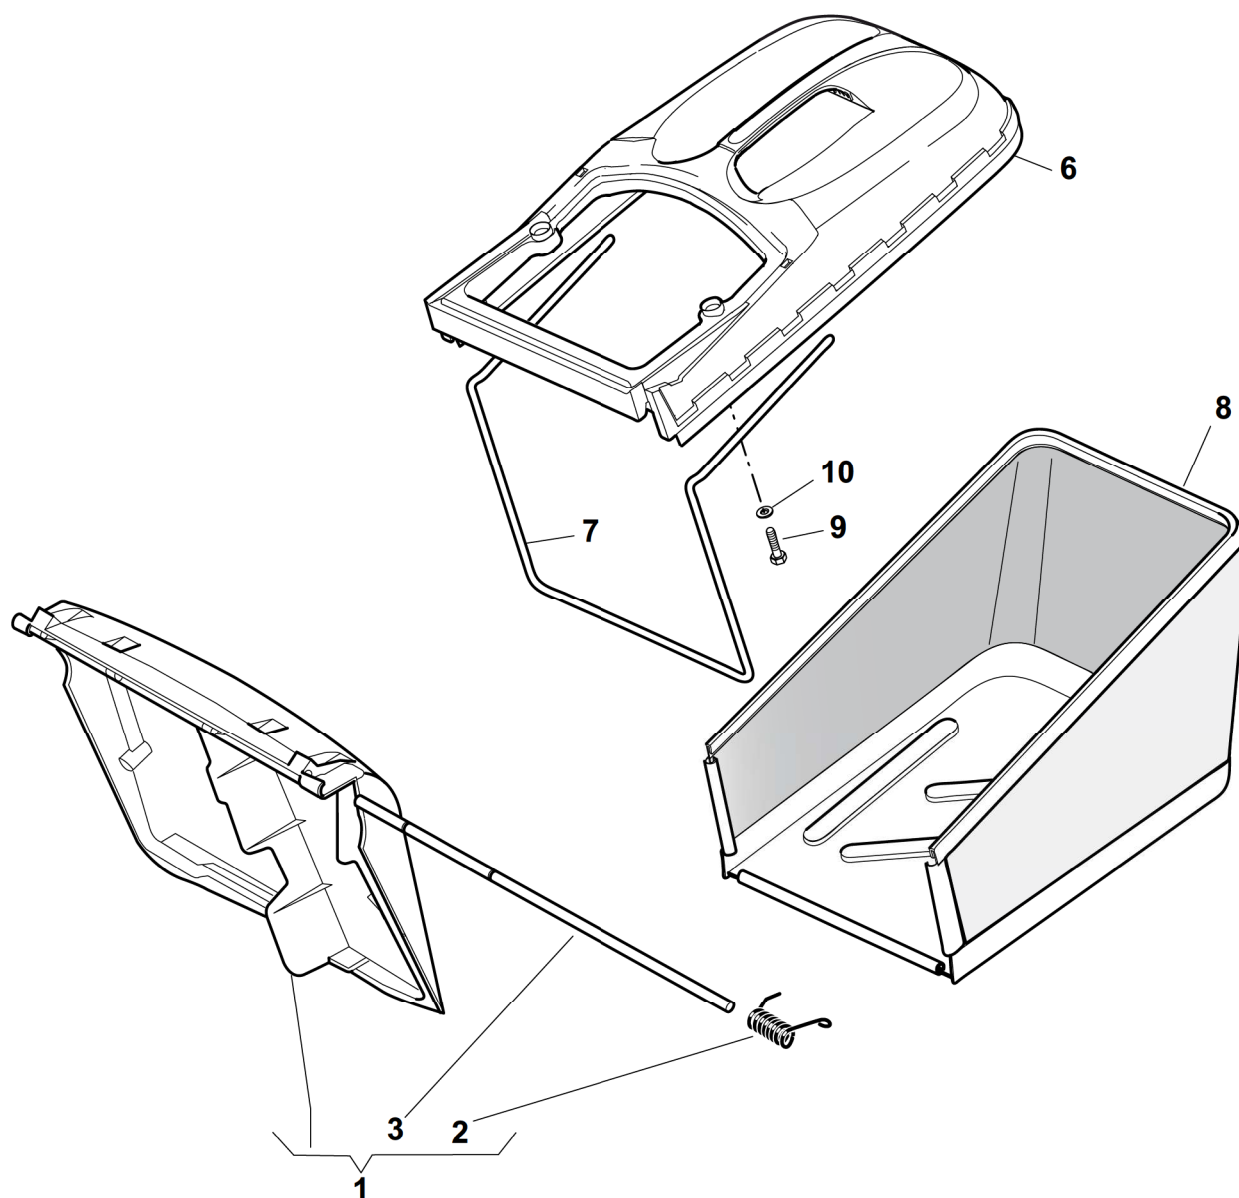

PAN 504

2009
51_011
1 / 1

POS.	CODE	Q.TY	DESCRIZIONE	DESCRIPTION	DESCRIPTION	BESCHREIBUNG	REMARKS
1	381008050/0	1	Parasassi	Stone-Guard	Pare-Pierres	Prallblech	
2	22451000/0	1	Molla	Spring	Ressort	Feder	
3	22517857/0	1	Perno	Pin	Pivot	Bolzen	
6	22486102/0	1	Sacco, Parte Sup	Grass-Box, Upper	Sac, Partie	Korb, Oberteil	
7	22608526/0	1	Rinforzo Inf	Stiffening Lower	Réinforcement Inf	Verstärkung	
8	81002212/0	1	Sacco, Tela	Box, Fabric	Sac, Toile	Sack, Tuck	
9	12728680/0	2	Vite	Screw	Vis	Schraube	
10	12523050/0	2	Rosetta	Washer	Rondelle	Scheibe