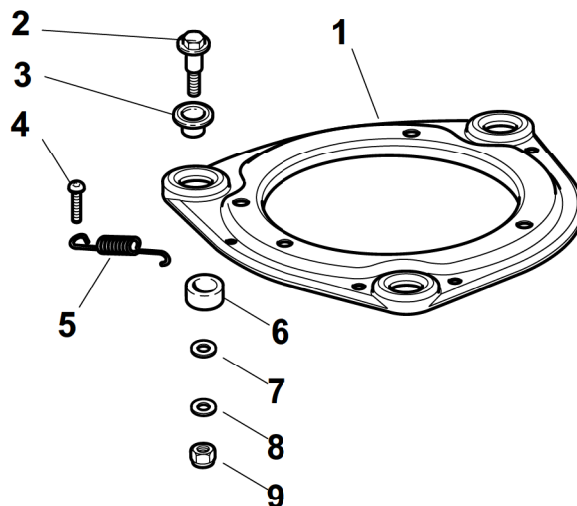

POS.	CODE	Q.TY	DESCRIZIONE	DESCRIPTION	DESCRIPTION	BESCHREIBUNG	REMARKS
1	22207223/0	1	Flangia	Flange	Bride	Flansch	
2	22524329/0	3	Perno	Pin	Pivot	Bolzen	
3	22672201/0	3	Rosetta	Washer	Rondelle	Scheibe	
4	12729601/1	1	Vite	Screw	Vis	Schraube	
5	22450445/0	1	Molla	Spring	Ressort	Feder	
6	22250012/0	3	Gommino	Grommet	Caoutchouc	Gummi	
7	22671651/0	3	Rosetta	Washer	Rondelle	Scheibe	
8	12521350/0	3	Rosetta	Washer	Rondelle	Scheibe	
9	12155000/0	3	Dado	Nut	Ecrou	Mutter