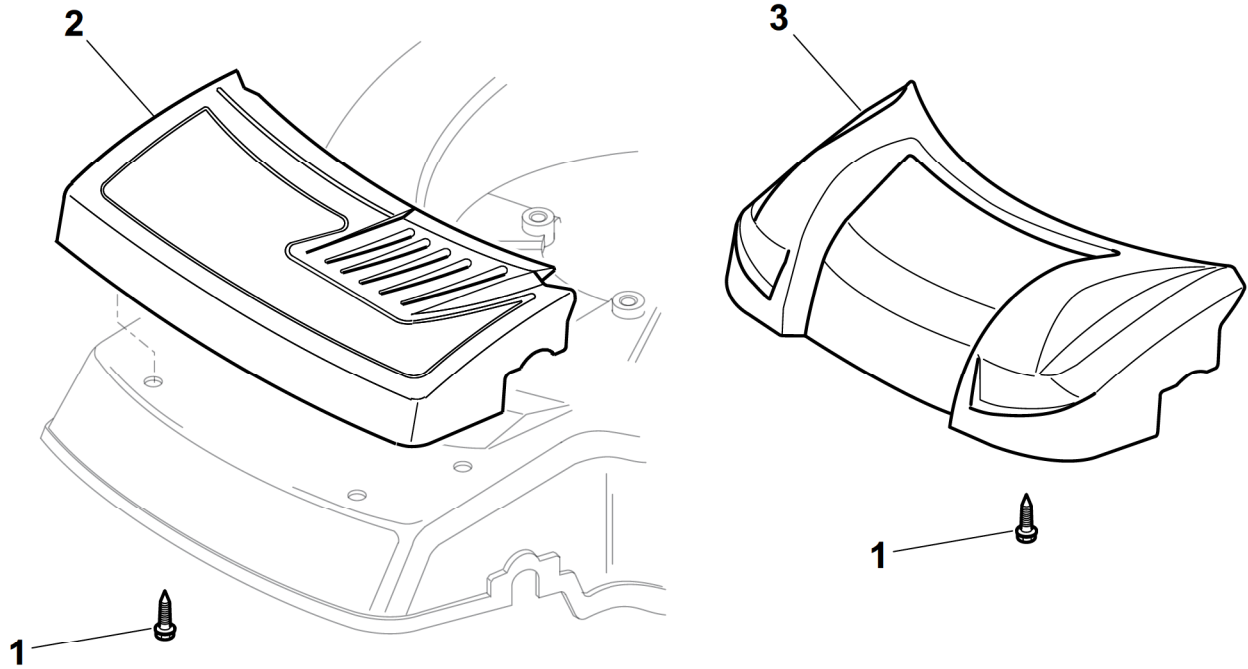

PAN 504

2009

51_003

1 / 1

POS.	CODE	Q.TY	DESCRIZIONE	DESCRIPTION	DESCRIPTION	BESCHREIBUNG	REMARKS
1	112735420/0	4	Vite	Screw	Vis	Schraube	
2	22226050/0	1	Mascherina, Nero	Mask, Black	Mesque, Noir	Maske, Schwarz	
3	322226112/1	1	Mascherina, Grigio	Mask, Grey	Mesque, Gris	Maske, Grau