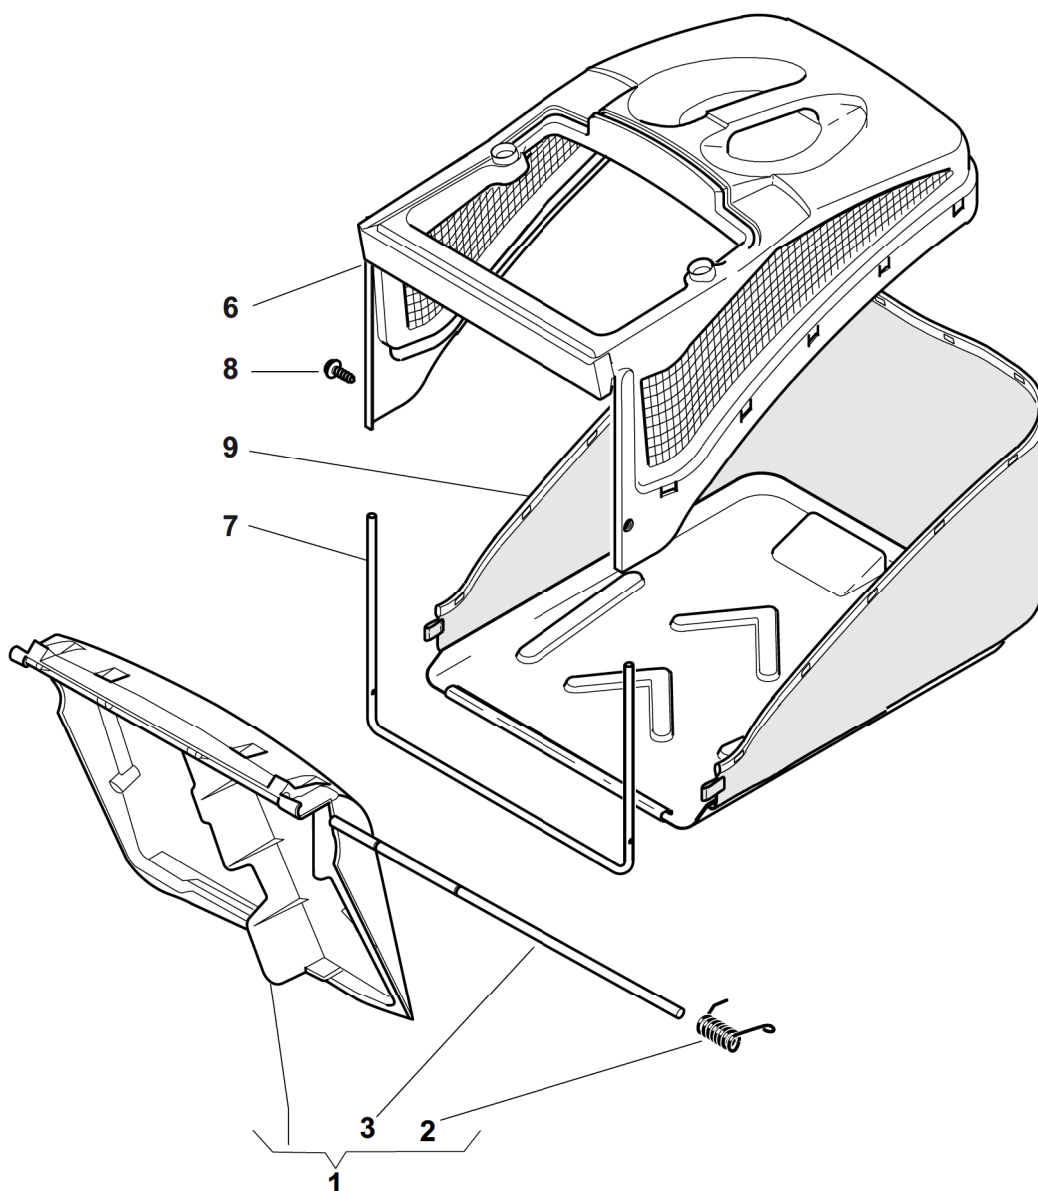

PAN 504

2009

51_010

1 / 1

POS.	CODE	Q.TY	DESCRIZIONE	DESCRIPTION	DESCRIPTION	BESCHREIBUNG	REMARKS
1	381008050/0	1	Parasassi	Stone-Guard	Pare-Pierres	Prallblech	
2	22451000/0	1	Molla	Spring	Ressort	Feder	
3	22517857/0	1	Perno	Pin	Pivot	Bolzen	
6	22486094/0	1	Sacco, Parte Sup	Grass-Box, Upper	Sac, Partie	Korb, Oberteil	
7	22608524/0	1	Rinforzo Inf	Stiffening Lower	Réinforcement Inf	Verstärkung	
8	12728445/0	2	Vite	Screw	Vis	Schraube	
9	81002196/0	1	Sacco, Tela	Box, Fabric	Sac, Toile	Sack, Tuck