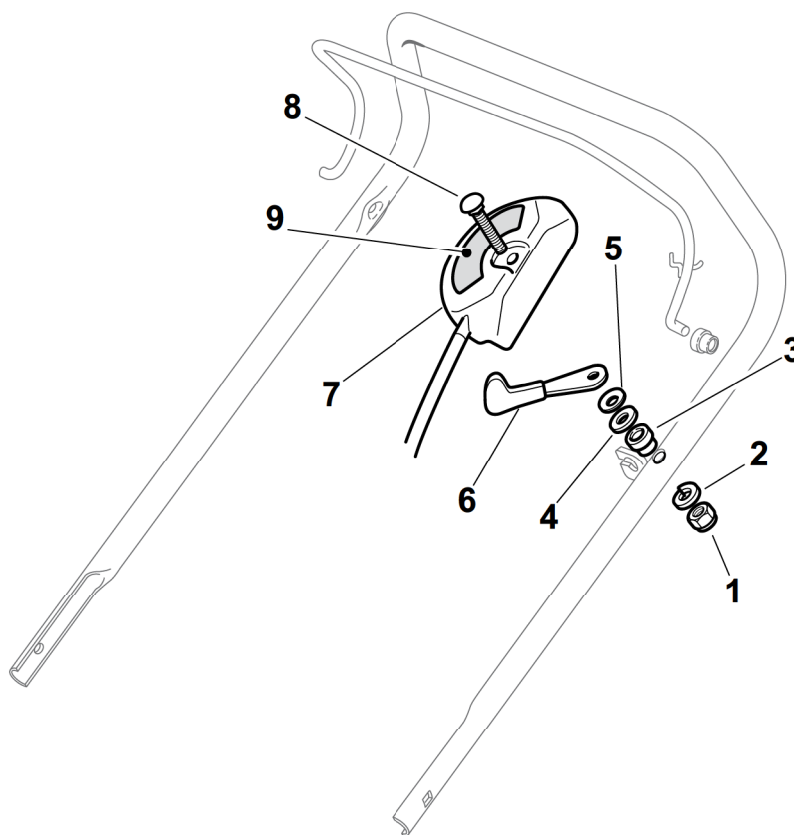

PAN 504

2009
51_005
1 / 1

POS.	CODE	Q.TY	DESCRIZIONE	DESCRIPTION	DESCRIPTION	BESCHREIBUNG	REMARKS
1	12291000/0	1	Dado	Nut	Ecrou	Mutter	
2	12581500/0	1	Grower	Grower	Grower	Federring	
3	22171005/0	1	Distanziale	Spacer	Entretoise	Distanzring	
4	12521360/0	1	Rosetta	Washer	Rondelle	Scheibe	
5	12508100/0	1	Rosetta Elastica	Spring Washer	Rondelle Elastique	Elastische Scheibe	
6	81007279/1	1	Leva, Acceleratore	Lever, Throttle	Levier, Accelérateur	Hebel, Beshleuniger	(B&S 625-675-700 Series - Honda - Ggp 140-160-196 cc)
6	81007220/0	1	Leva, Acceleratore	Lever, Throttle	Levier, Accelérateur	Hebel, Beshleuniger	(B&S 450-500 Series - Ggp 150 cc)
7	81007080/0	1	Cavo Acceleratore	Throttle Cable	Cable, Accelérateur	Gashebel Kabel	
8	12815000/0	1	Vite	Screw	Vis	Schraube	
9	14356703/0	1	Etichetta	Label	Etiquette	Etikette	(B&S)
9	114356905/0	1	Etichetta	Label	Etiquette	Etikette	(B&S 700 series DOV)
9	14356702/0	1	Etichetta	Label	Etiquette	Etikette	(GGP)
9	114364264/0	1	Etichetta	Label	Etiquette	Etikette	AVS (GGP 160-196)
9	14356702/0	1	Etichetta	Label	Etiquette	Etikette	(Honda)
9	114356905/0	1	Etichetta	Label	Etiquette	Etikette	(Honda GCV 160-190 Autochoke)